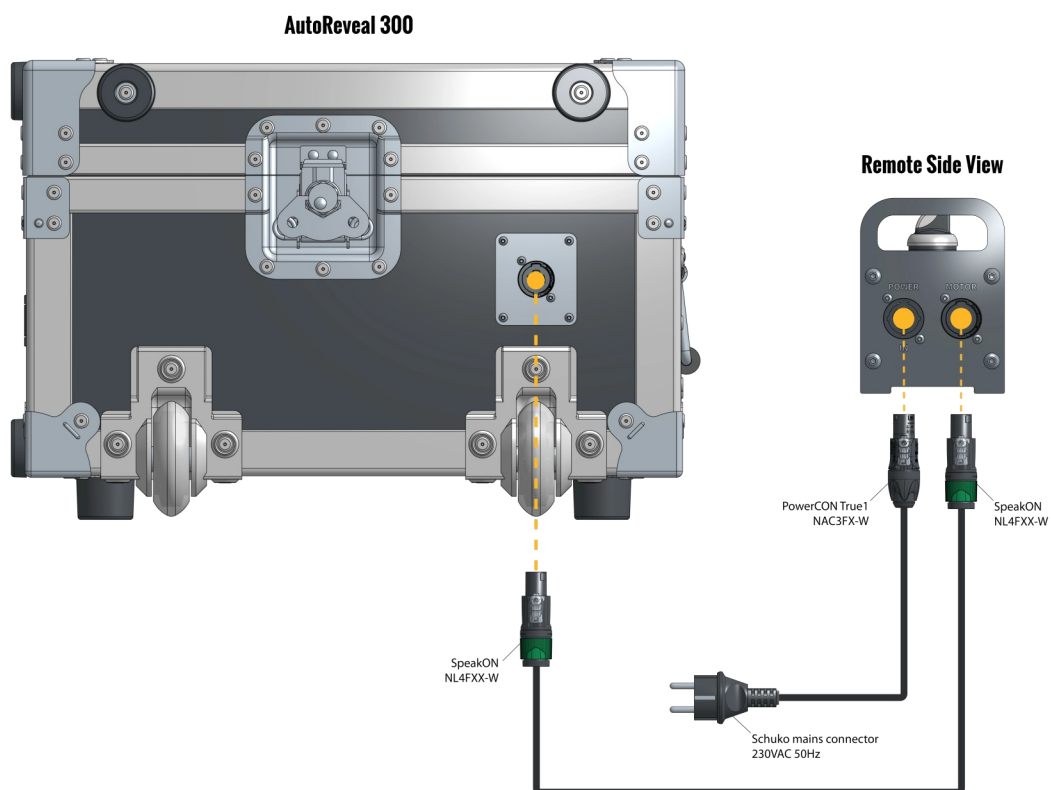

Autoreveal 300

Cette fiche technique a été re créée à partir de la fiche technique du constructeur.

FICHE TECHNIQUE

INFO

L'AutoReveal est idéal pour les lancements de produits élégants de la taille d'un voiture, dévoilant l'article en moins de 10sec.

Caractéristiques :

- Idéal pour dévoiler une nouvelle voiture ou pour d'autres types de lancement de produits.
- La fonction AutoReveal vous permet de dévoiler automatiquement vos produits en moins de 10sec grâce à sa télécommande facile à utiliser.
- Le tissu Reveal a une taille maximale de 8x5m et est disponible dans une variété de couleurs, mais peut également être fabriquée sur mesure avec des motifs et des logos imprimés.
- Une bande auto-agrippante permet de changer et de remplacer facilement le tissu reveal.
- Le système est livré de série avec un moteur monophasé de 230V et un télécommande.

DIMENSIONS

SPECIFICATIONS ELECTRIQUES ET MECANIQUES

- Alimentation: 230V - 50 Hz - 16A
- Puissance moteur: 0.435kW
- Vitesse de sortie: 70tr/min
- Moteur monophasé 220V avec télécommande filaire
- Couple de sortie: 18Nm
- Cycle de service: S2: 4min

CÂBLAGE ET CONNECTEURS ELECTRIQUES

AutoReveal 300 avec télécommande

SPECIFICATIONS TECHNIQUES

Composants

REVELER	Flightcase	
Numéro article	Poids	Couleur
8160 7400 1007	32.00kg	noir

REVELER	Tissu révélateur	
Numéro article	Poids	Couleur
0000 0000 0000	1.60kg	n/a