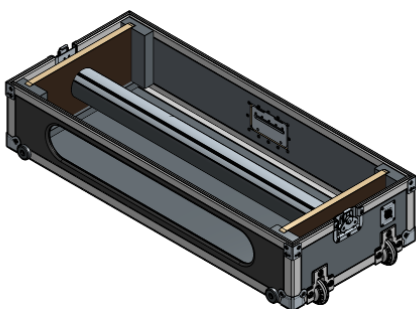

Autoreveal 300

Cette fiche technique a été re créée à partir de la fiche technique du constructeur.

FICHE TECHNIQUE

INFO

L'AutoReveal est idéal pour les lancements de produits élégants de la taille d'un voiture, dévoilant l'article en moins de 10sec.

Caractéristiques :

- Idéal pour dévoiler une nouvelle voiture ou pour d'autres types de lancement de produits.
- La fonction AutoReveal vous permet de dévoiler automatiquement vos produits en moins de 10sec grâce à sa télécommande facile à utiliser.
- Le tissu Reveal a une taille maximale de 8x5m et est disponible dans une variété de couleurs, mais peut également être fabriquée sur mesure avec des motifs et des logos imprimés.
- Une bande auto-agrippante permet de changer et de remplacer facilement le tissu reveal.
- Le système est livré de série avec un moteur monophasé de 230V et un télécommande.

DIMENSIONS

SPECIFICATIONS ELECTRIQUES ET MECANIQUES

- Alimentation: 230V - 50 Hz - 16A
- Puissance moteur: 0.435kW
- Vitesse de sortie: 70tr/min
- Moteur monophasé 220V avec télécommande filaire
- Couple de sortie: 18Nm
- Cycle de service: S2: 4min

CÂBLAGE ET CONNECTEURS ELECTRIQUES

AutoReveal 300 avec télécommande

SPECIFICATIONS TECHNIQUES

Composants

REVELER	Flightcase	
Numéro article	Poids	Couleur
8160 7400 1007	32.00kg	noir

REVELER	Tissu révélateur	
Numéro article	Poids	Couleur
0000 0000 0000	1.60kg	n/a