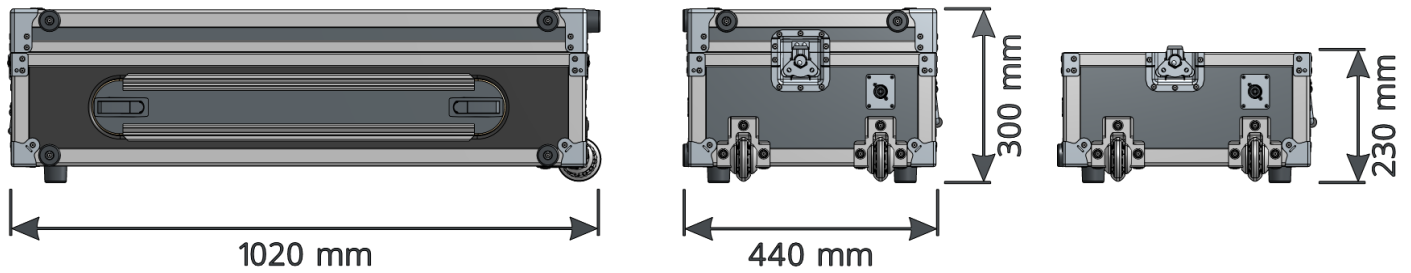

Autoreveal 300

Cette fiche technique a été re créée à partir de la fiche technique du constructeur.

FICHE TECHNIQUE

INFO

L'AutoReveal est idéal pour les lancements de produits élégants de la taille d'un voiture, dévoilant l'article en moins de 10sec.

Caractéristiques :

- Idéal pour dévoiler une nouvelle voiture ou pour d'autres types de lancement de produits.
- La fonction AutoReveal vous permet de dévoiler automatiquement vos produits en moins de 10sec grâce à sa télécommande facile à utiliser.
- Le tissu Reveal a une taille maximale de 8x5m et est disponible dans une variété de couleurs, mais peut également être fabriquée sur mesure avec des motifs et des logos imprimés.
- Une bande auto-agrippante permet de changer et de remplacer facilement le tissu reveal.
- Le système est livré de série avec un moteur monophasé de 230V et un télécommande.

DIMENSIONS

SPECIFICATIONS ELECTRIQUES ET MECANIQUES

- Alimentation: 230V - 50 Hz - 16A
- Puissance moteur: 0.435kW
- Vitesse de sortie: 70tr/min
- Moteur monophasé 220V avec télécommande filaire
- Couple de sortie: 18Nm
- Cycle de service: S2: 4min

CÂBLAGE ET CONNECTEURS ELECTRIQUES

AutoReveal 300 avec télécommande

SPECIFICATIONS TECHNIQUES

Composants

REVELER	Flightcase	
Numéro article	Poids	Couleur
8160 7400 1007	32.00kg	noir

REVELER	Tissu révélateur	
Numéro article	Poids	Couleur
0000 0000 0000	1.60kg	n/a